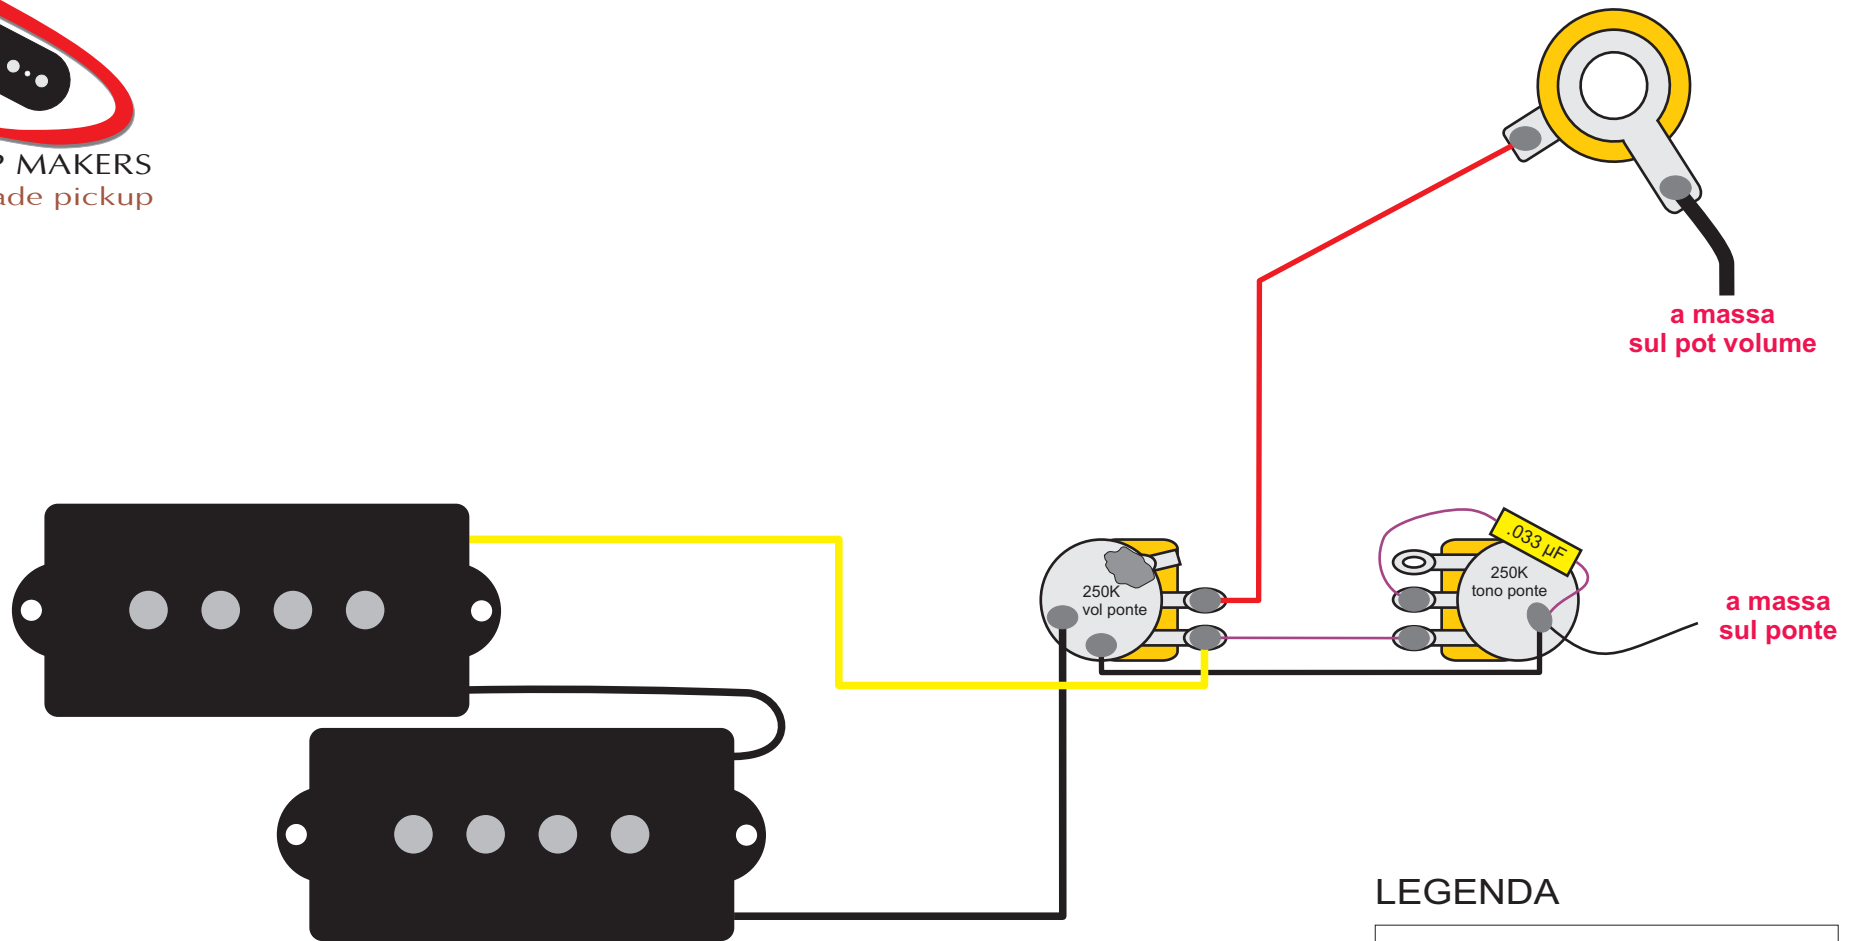

# P Bass standard - 1 volume, 1 tono

## LEGENDA

- = saldatura
- = massa
- = positivo pickup
- = cavo segnale
- = cavo tono