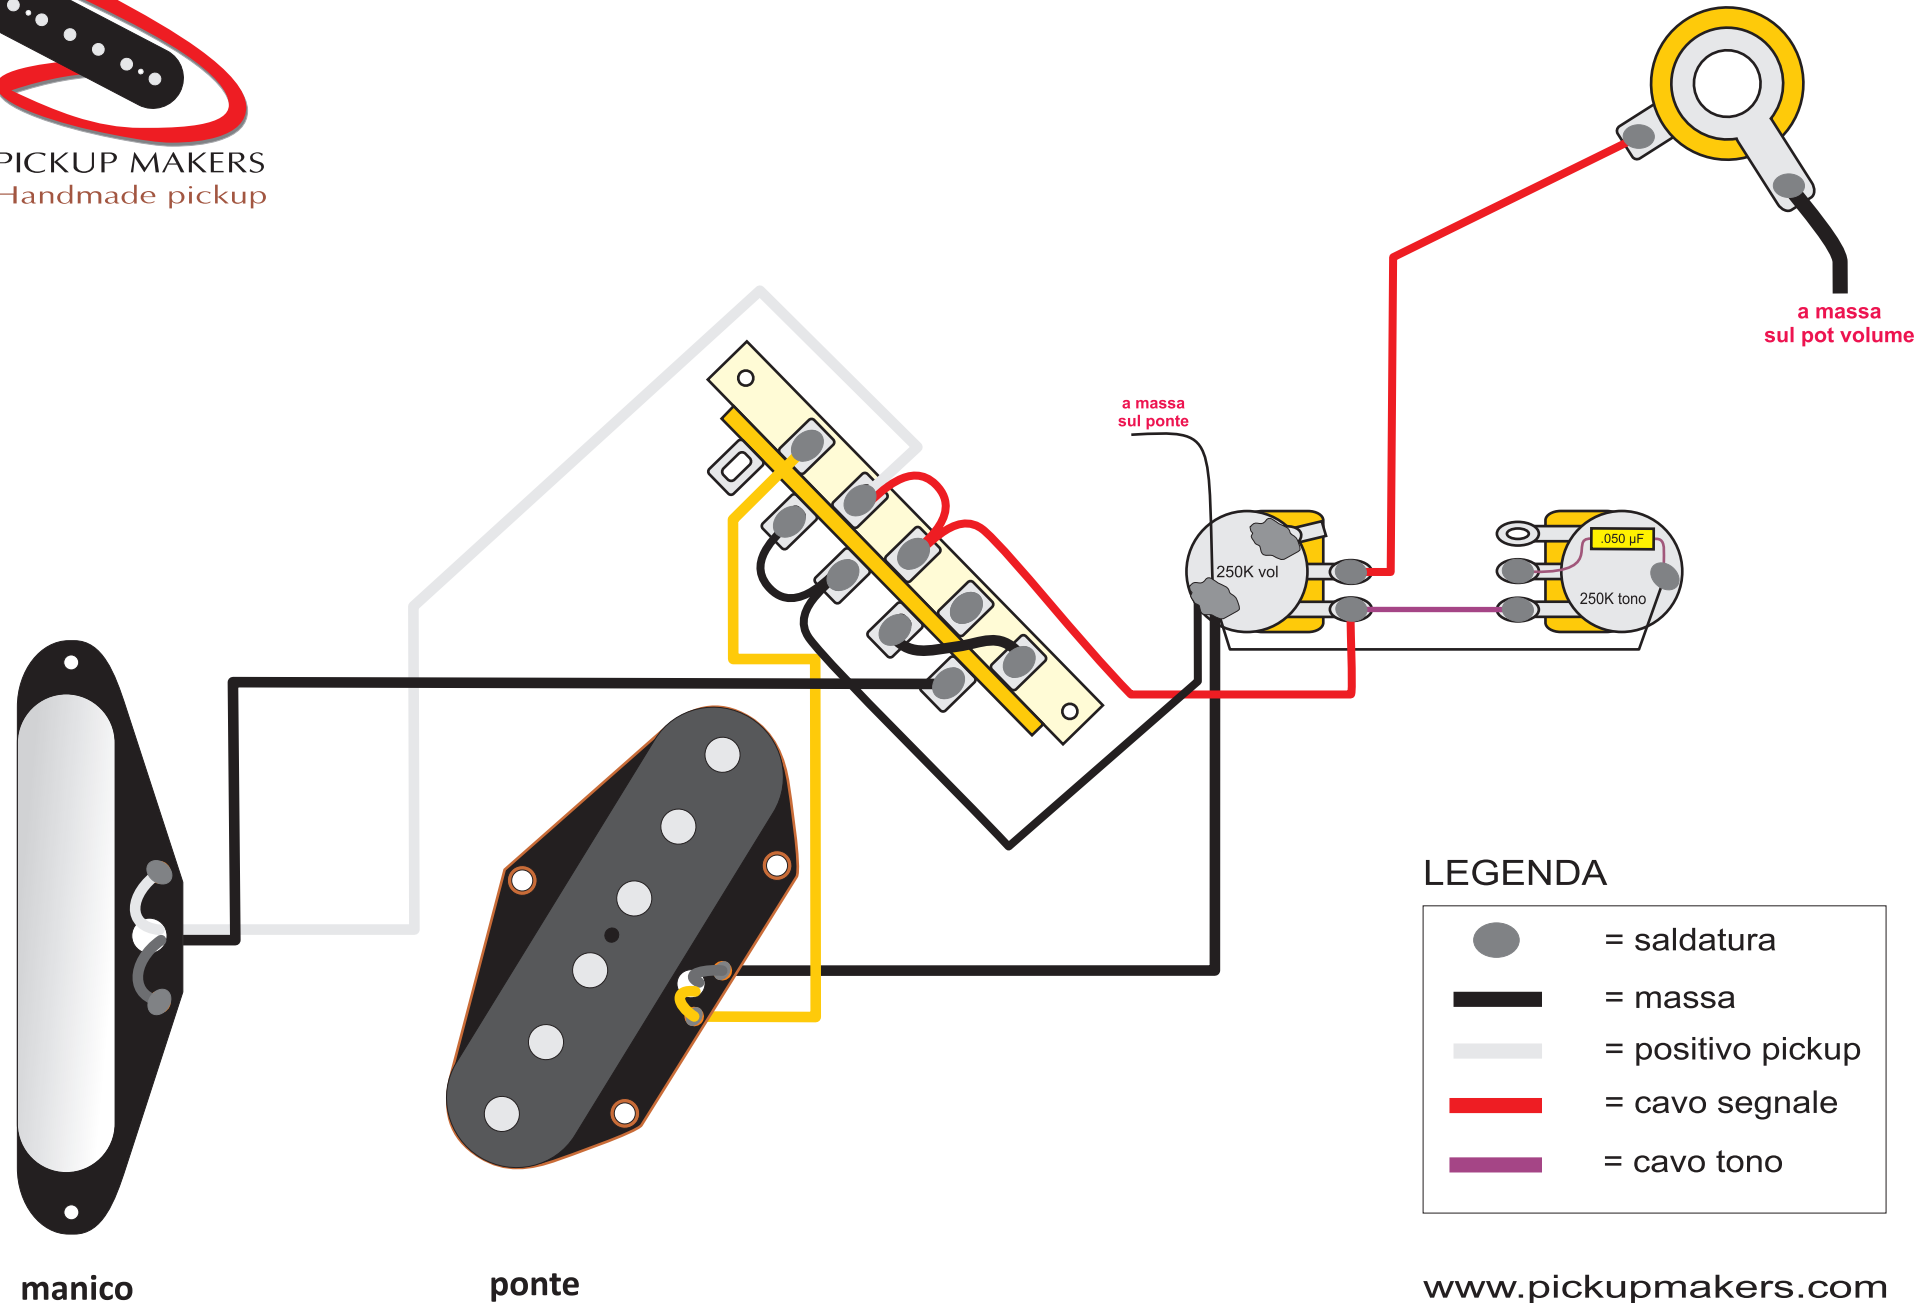

S/S tele 4way switch - 1 volume, 1 tono

LEGENDA

- = saldatura
- = massa
- = positivo pickup
- = cavo segnale
- = cavo tono