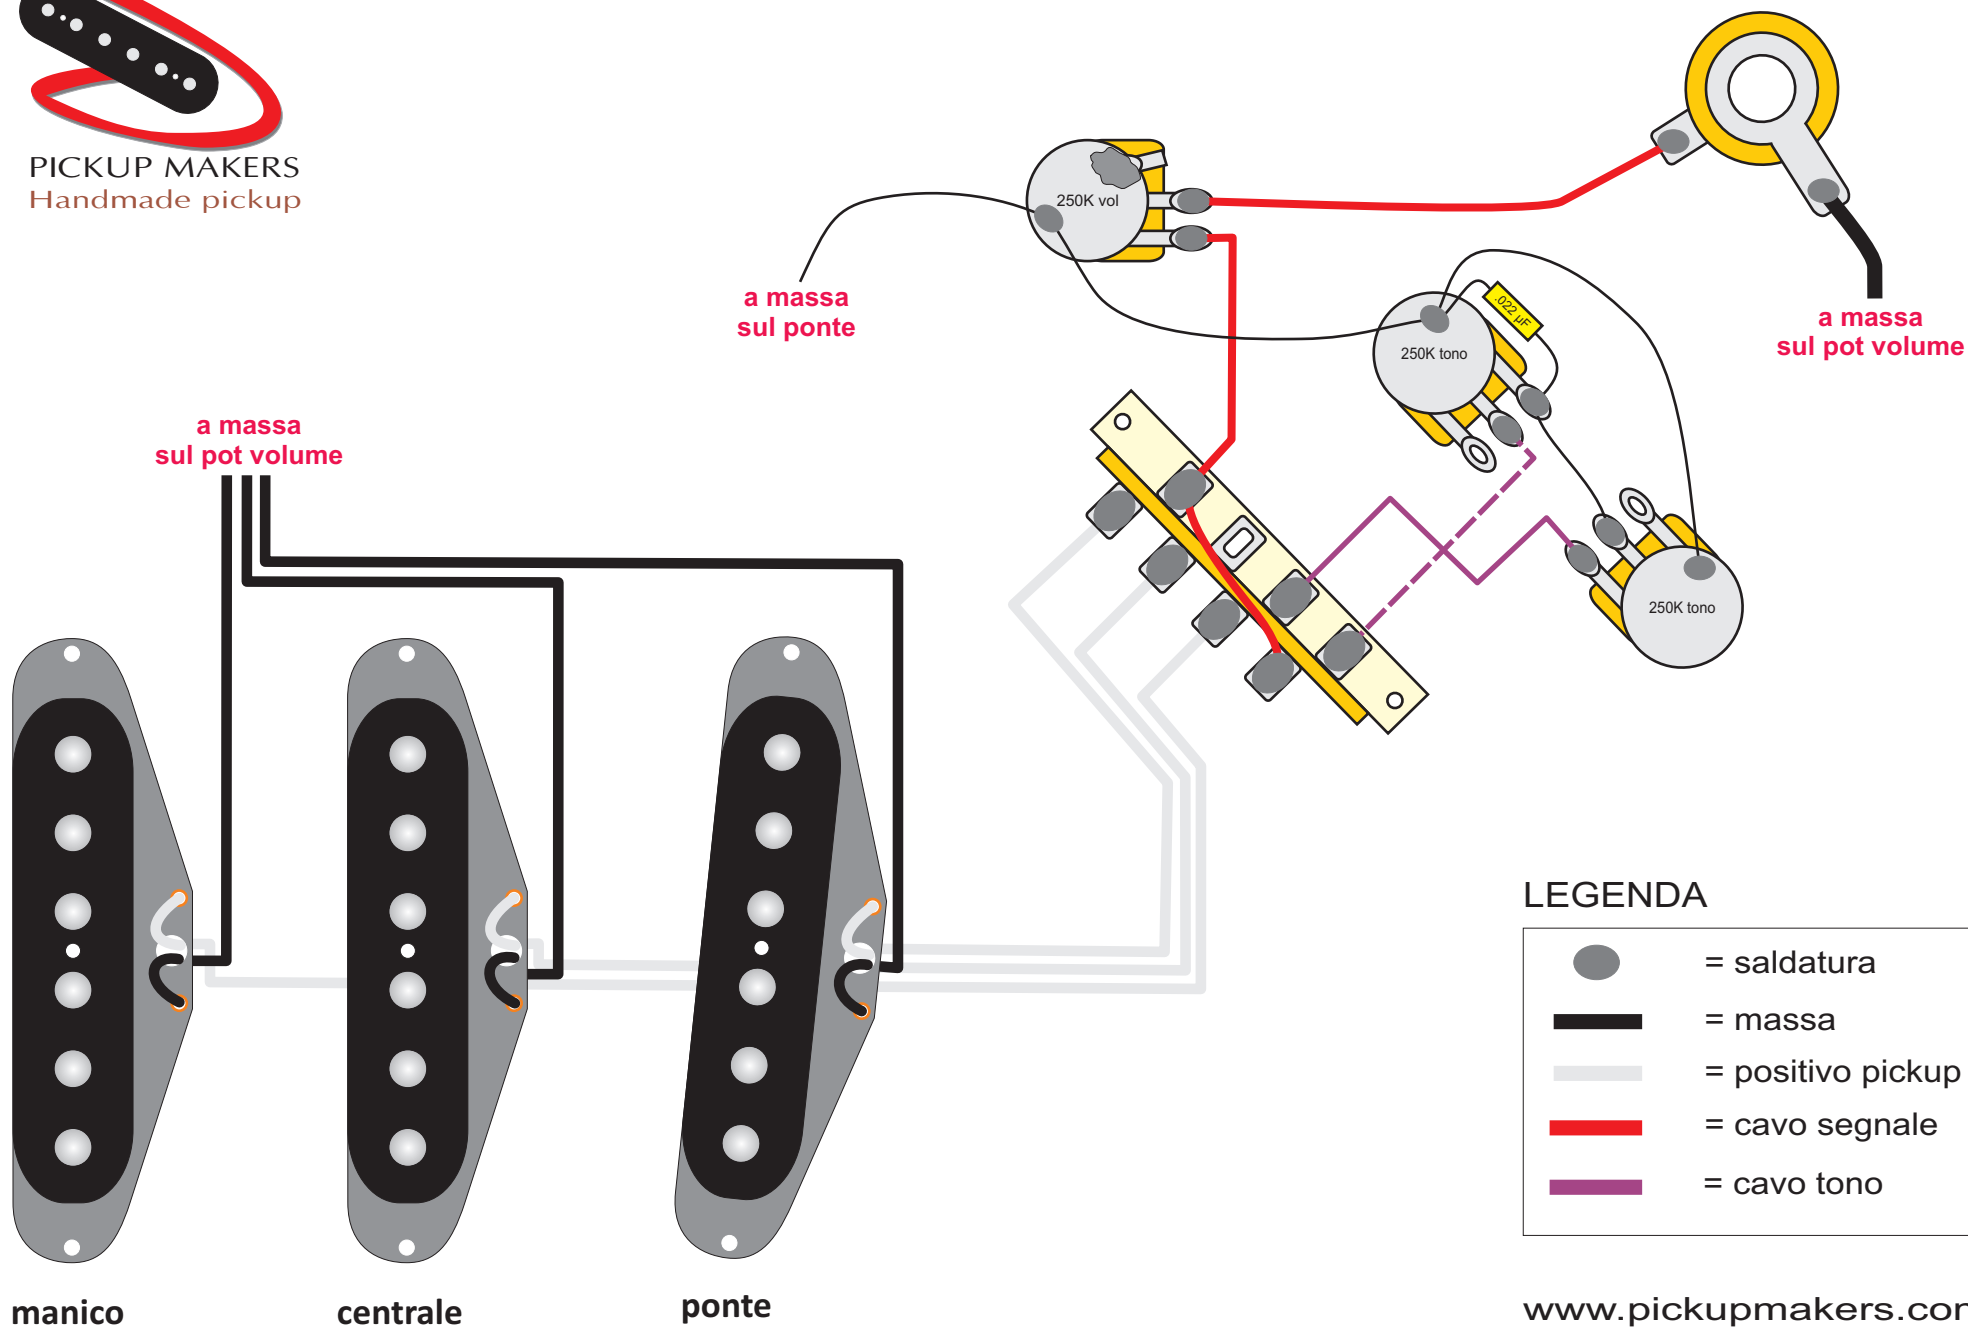

S/S/S standard - 1 volume, 2 toni

LEGENDA

| | |
|---|-------------------|
|  | = saldatura |
|  | = massa |
|  | = positivo pickup |
|  | = cavo segnale |
|  | = cavo tono |