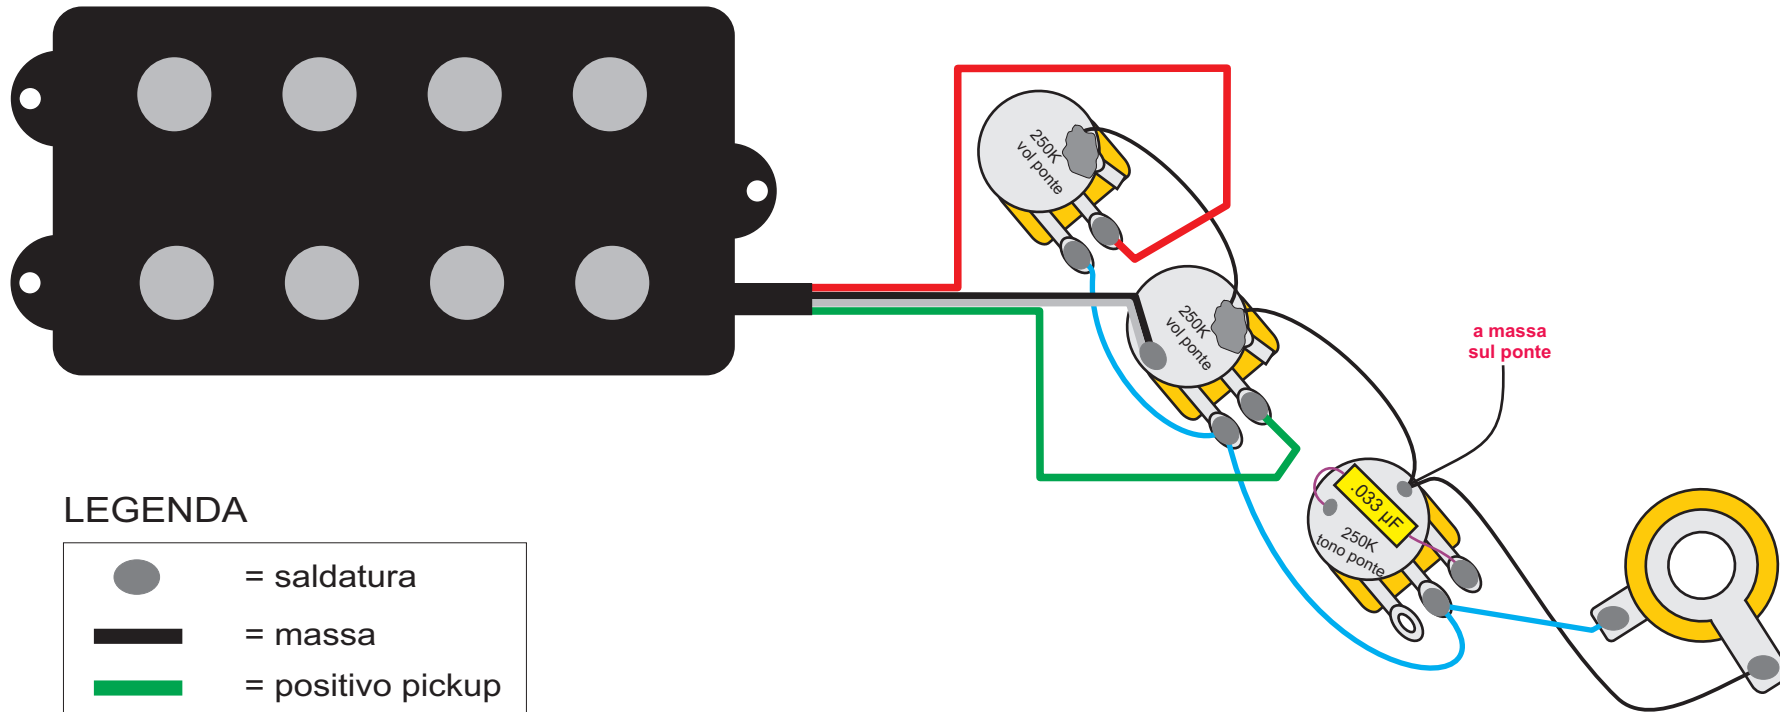

Music Man Bass - 2 volumi, 1 tono

LEGENDA

	= saldatura
	= massa
	= positivo pickup
	= positivo pickup
	= cavo segnale