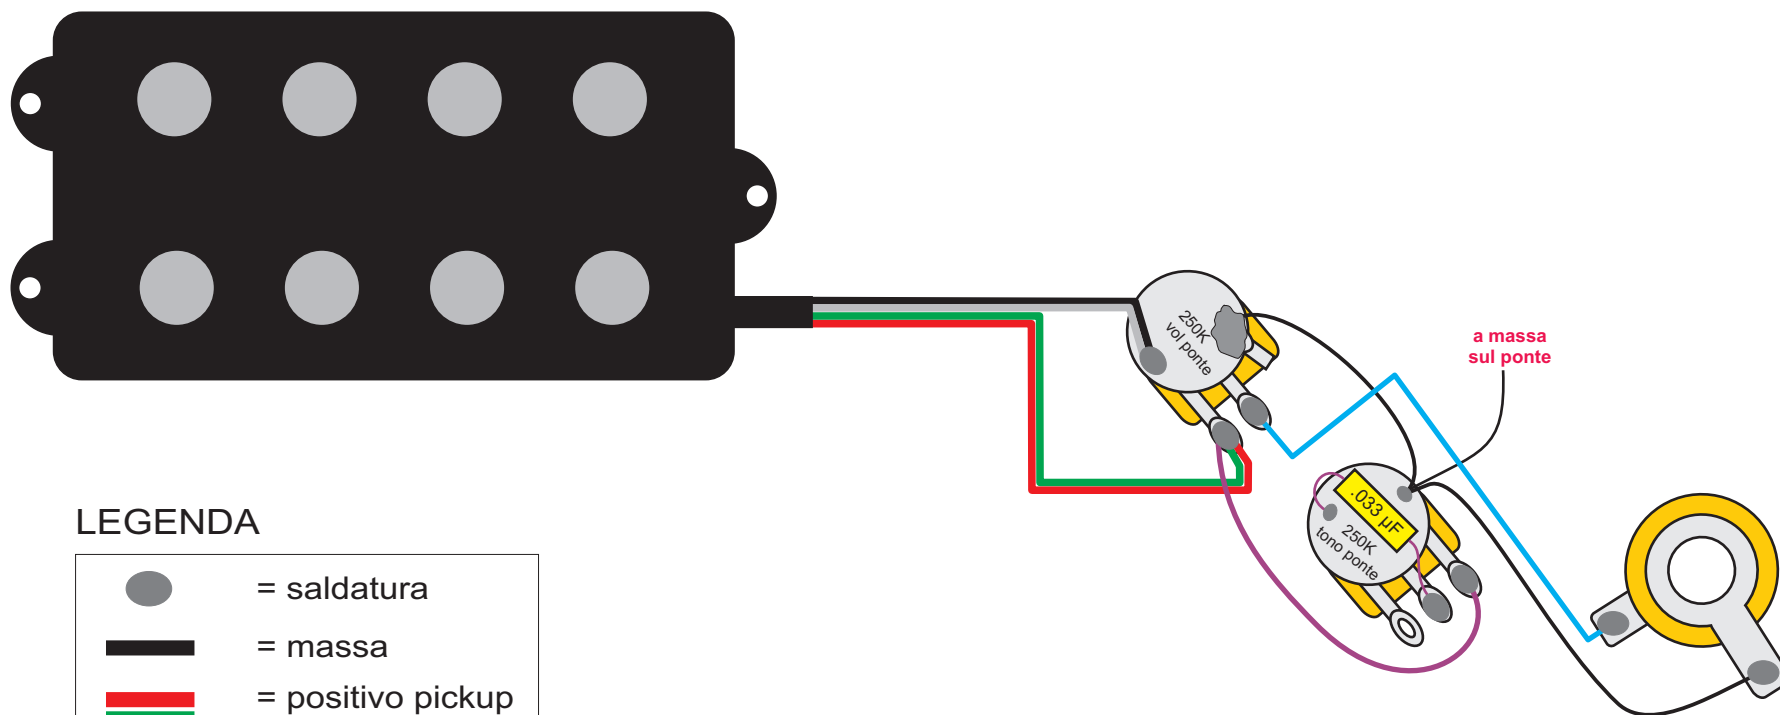

Music Man Bass - 1 volume, 1 tono

LEGENDA

	= saldatura
	= massa
	= positivo pickup
	= cavo segnale
	= cavo tono