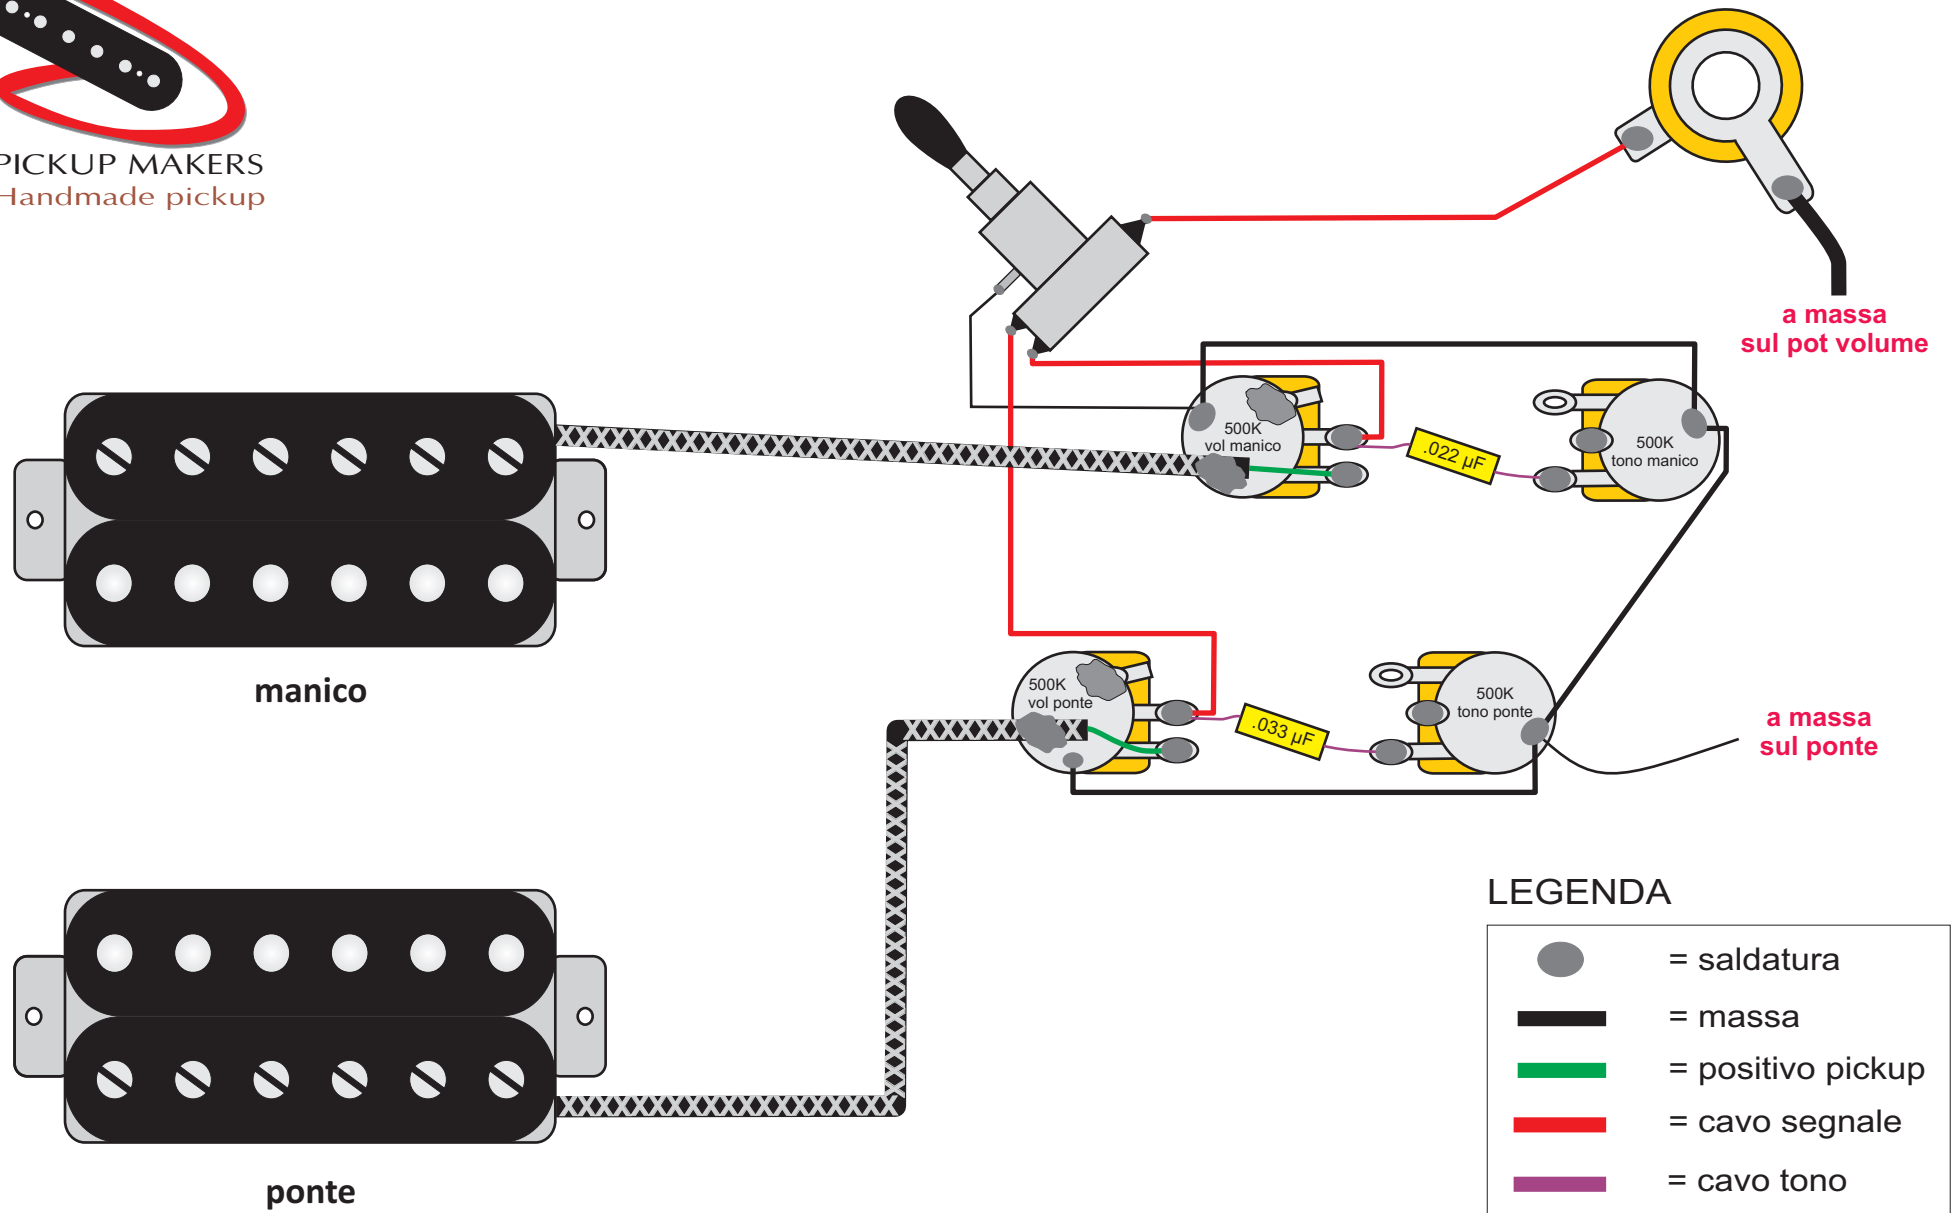

# H/H '50 wiring - 2 volume, 2 toni

## LEGENDA

- = saldatura
- = massa
- = positivo pickup
- = cavo segnale
- = cavo tono