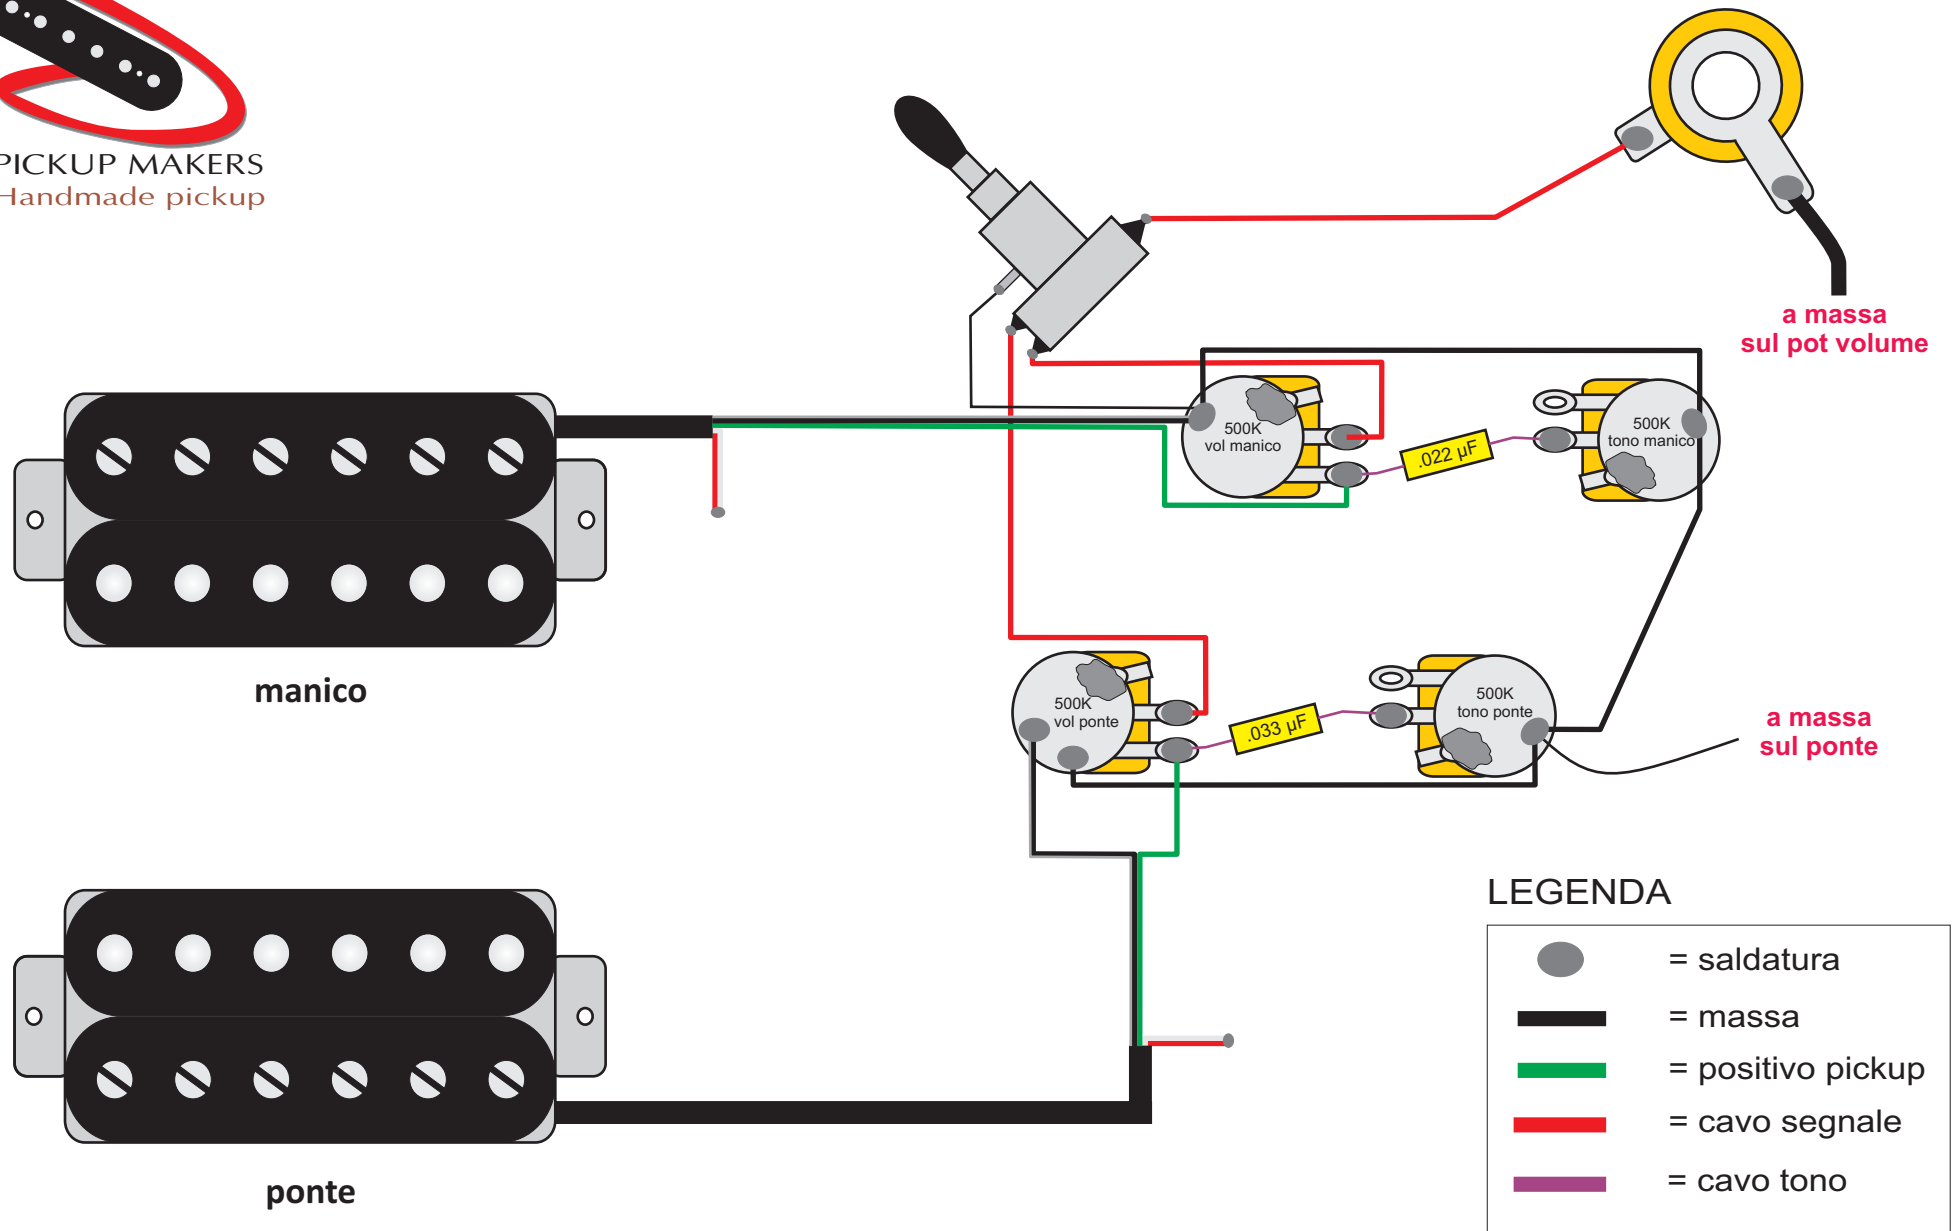

H/H standard - 2 volume, 2 toni

LEGENDA

- = saldatura
- (thick black) = massa
- (green) = positivo pickup
- (red) = cavo segnale
- (purple) = cavo tono